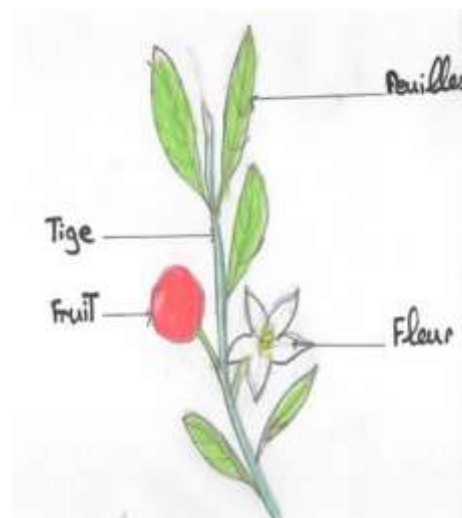

L'été 15/09/2023

hiver 25/02/2024