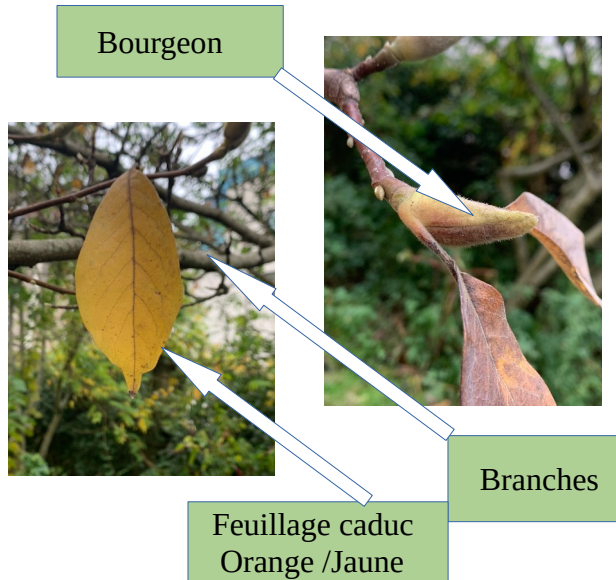

Magnolia de soulange

Nom scientifique : Magnolia X soulangeana

Nom vernaculaire: Magnolia de soulangeana ou de Chine

Famille: Magnoliaceae

C'est le seul arbre de cette espèce présent dans la zone 8.

Remarque : Je trouve que cette arbre donne de jolies fleurs au printemps.

Cette arbre peut faire une belle décoration exposé dans des jardins !

Silhouette
Strate arborée
Automne

Silhouette
Strate arborée
Printemps

Les bourgeons
éclosent

Une magnifique
fleur apparaît