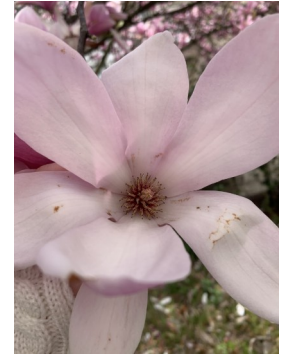

Magnolia de soulange

Nom scientifique : Magnolia X soulangeana

Nom vernaculaire: Magnolia de soulangeana ou de Chine

Famille: Magnoliaceae

C'est le seul arbre de cette espèce présent dans la zone 8.

Remarque : Je trouve que cette arbre donne de jolies fleurs au printemps.

Cette arbre peut faire une belle décoration exposé dans des jardins !

Silhouette
Strate arborée
Automne

Silhouette
Strate arborée
Printemps

Les bourgeons
éclosent

Une magnifique
fleur apparaît