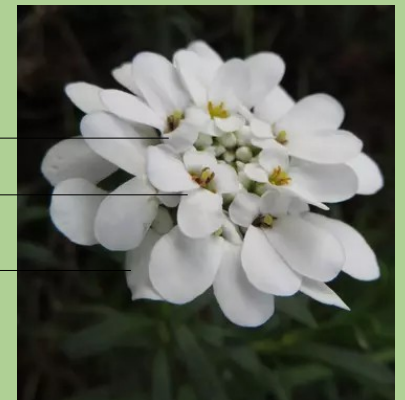

### Feuillage

**Persistance feuillage :** Persistant

**Feuillage de couleur :** verte, foncé

### Échelle :

1/1 cm

pollen

graine

pétale

### Floraison

**Fleur de couleur :** blanche, pur

**Période de floraison :** Mars à Août

**Plantation :** printemps et été

**Fleur de :** 5 cm

**Plante mellifère :** Attire les pollinisateurs

Nombre d'exemplaire trouvé dans la zone étudiée : 1